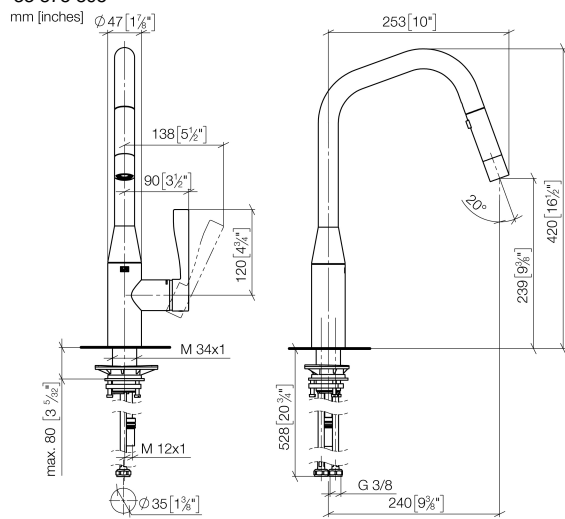

SYNC Miscelatore monocomando ad estrazione Pull-down con funzione doccia - Cromo spazzolato

SYNC

33 875 895

- sporgenza 240 mm
- bocca girevole 360°
- Possibilità di limitarne la rotazione con il set di riduzione 12 821 970 90
- Getto laminare e a doccia
- altezza rubinetteria 420 mm
- altezza fino al regolatore del getto laminare 240 mm
- diametro foro 35 mm
- Flessibile doccia in metallo 1800mm
- testina doccia con sistema anticalcare
- portata max 10,4 l/min a una pressione idraulica di 3 bar
- senza piombo
- Questo prodotto può aiutare un edificio a soddisfare i requisiti dei Green Building Rating Systems, ad es. LEED®, BREEAM®, DGNB

Prodotti complementari

Set limitazione di giro - 12 821 970 90

Prodotti complementari

Dispenser senza rosetta - Cromo spazzolato 82 424 970-93

Prodotti complementari

Comando piletta ad eccentrico con manopola con manopola - Cromo spazzolato 10 712 970-93

33 875 895

Diagramma di portata

Certificati

GDV_0400314.

SYNC Miscelatore monocomando ad estrazione Pull-down con funzione
doccetta - Cromo spazzolato

SYNC

33 875 895